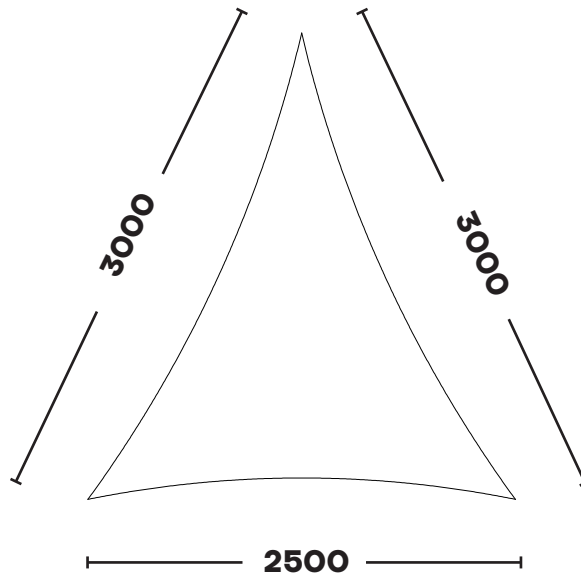

Email: [info@kempsails.com](mailto:info@kempsails.com)  
[www.kempsails.com](http://www.kempsails.com)

**LONG ISOSCELES TRIANGLES**

**KSLT2527**

*2.5m x 3.0m x 3.0m*

**KSLT2827**

*2.8m x 3.0m x 3.0m*

The Sail Loft, Unit 16, Sandford Lane Industrial Estate, Wareham, Dorset BH20 4DY