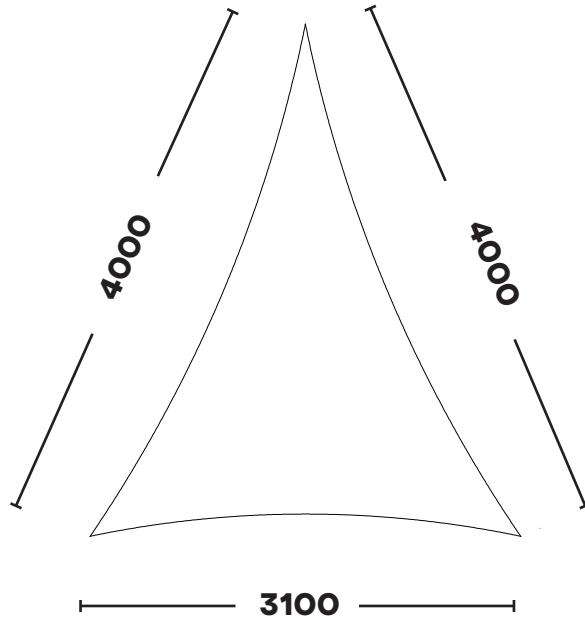

LONG ISOSCELES TRIANGLES

KSLT3137

3.1m x 4.0m x 4.0m