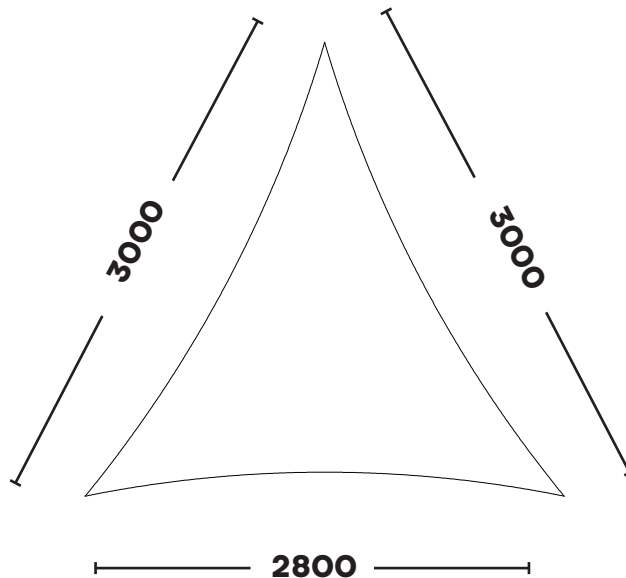

Email: [info@kempsails.com](mailto:info@kempsails.com)  
[www.kempsails.com](http://www.kempsails.com)

**LONG ISOSCELES TRIANGLES**

**KSLT2527**

*2.5m x 3.0m x 3.0m*

**KSLT2827**

*2.8m x 3.0m x 3.0m*

The Sail Loft, Unit 16, Sandford Lane Industrial Estate, Wareham, Dorset BH20 4DY